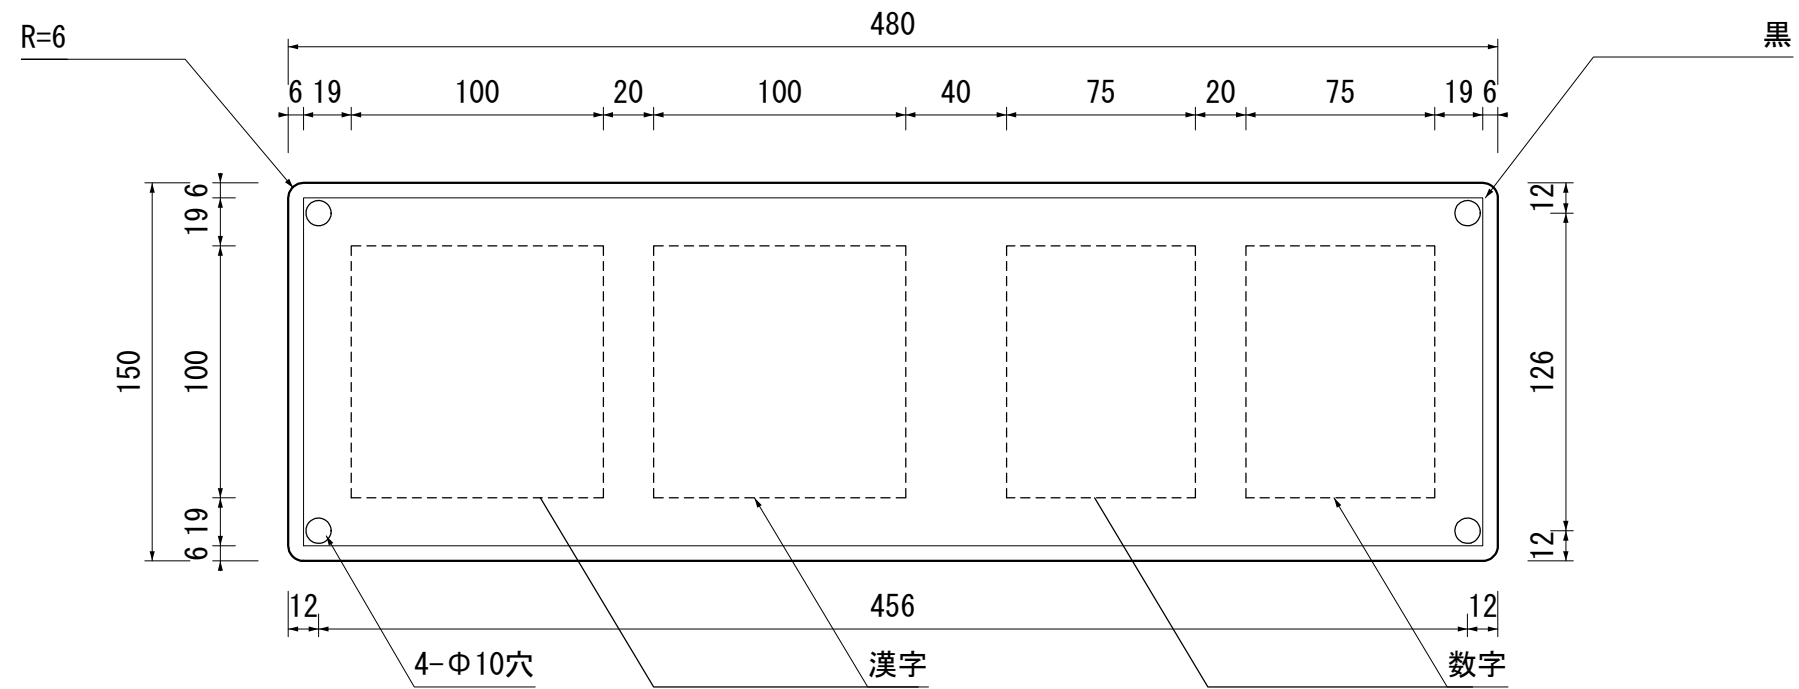

2漢字 2数字

図面番号	サイズ	尺度	素地	文字	矢印	記号	シート種別	カルバート番号板-2-2
CLVT-A2	150×480	1/3	アイボリー	黒				<b>ARC NOHARA</b>